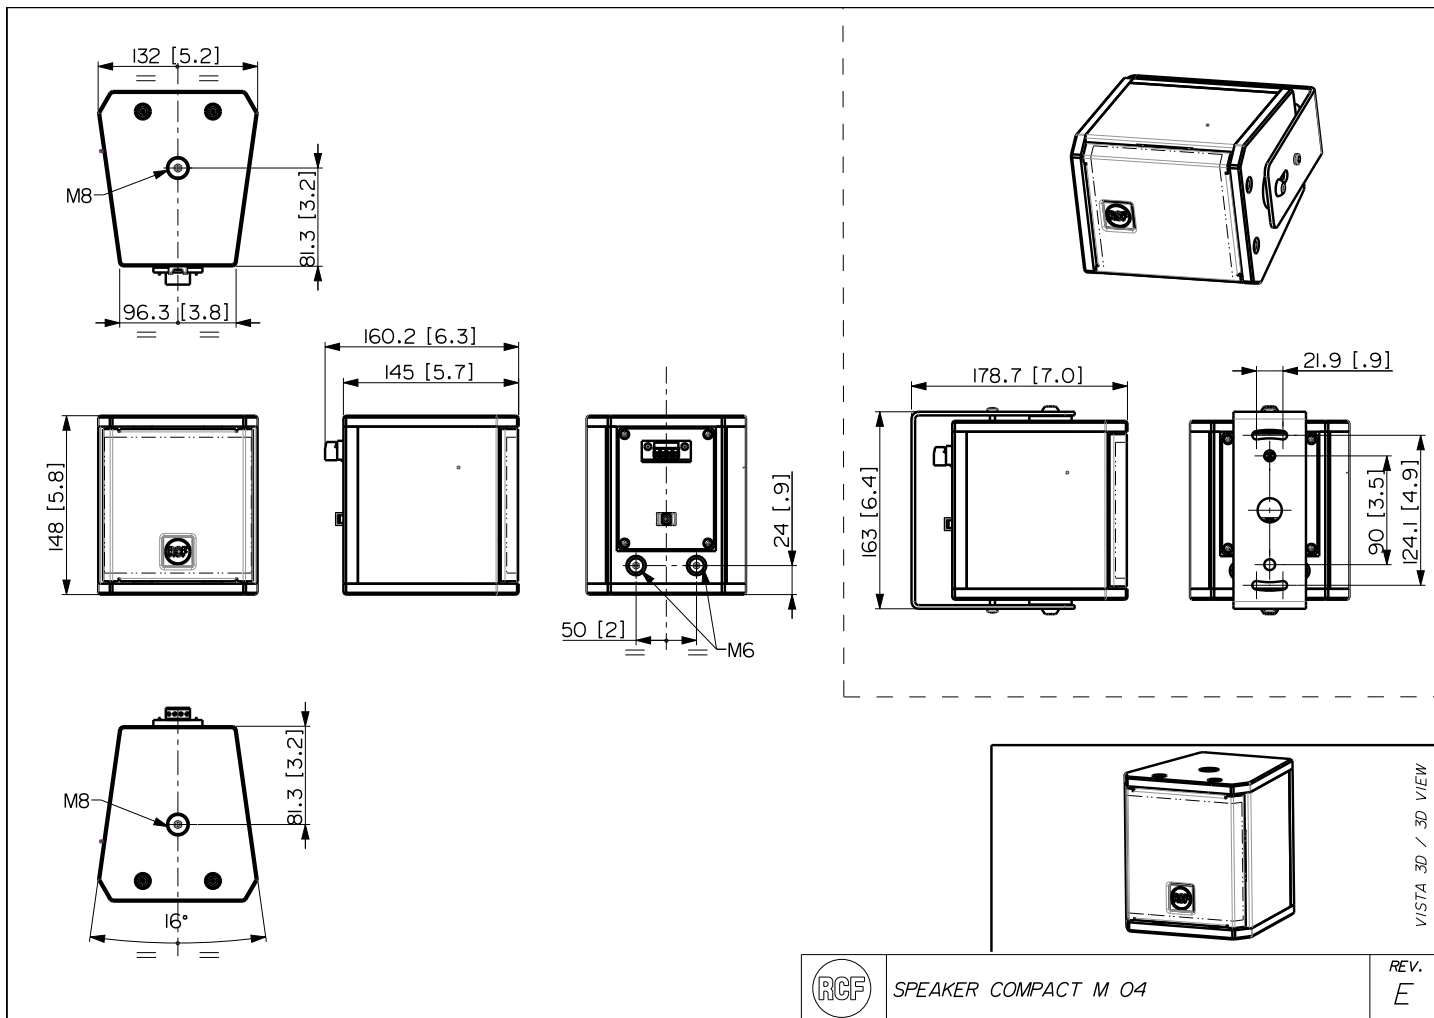

SPEAKER COMPACT M 04

REV.
E

VISTA 3D / 3D VIEW