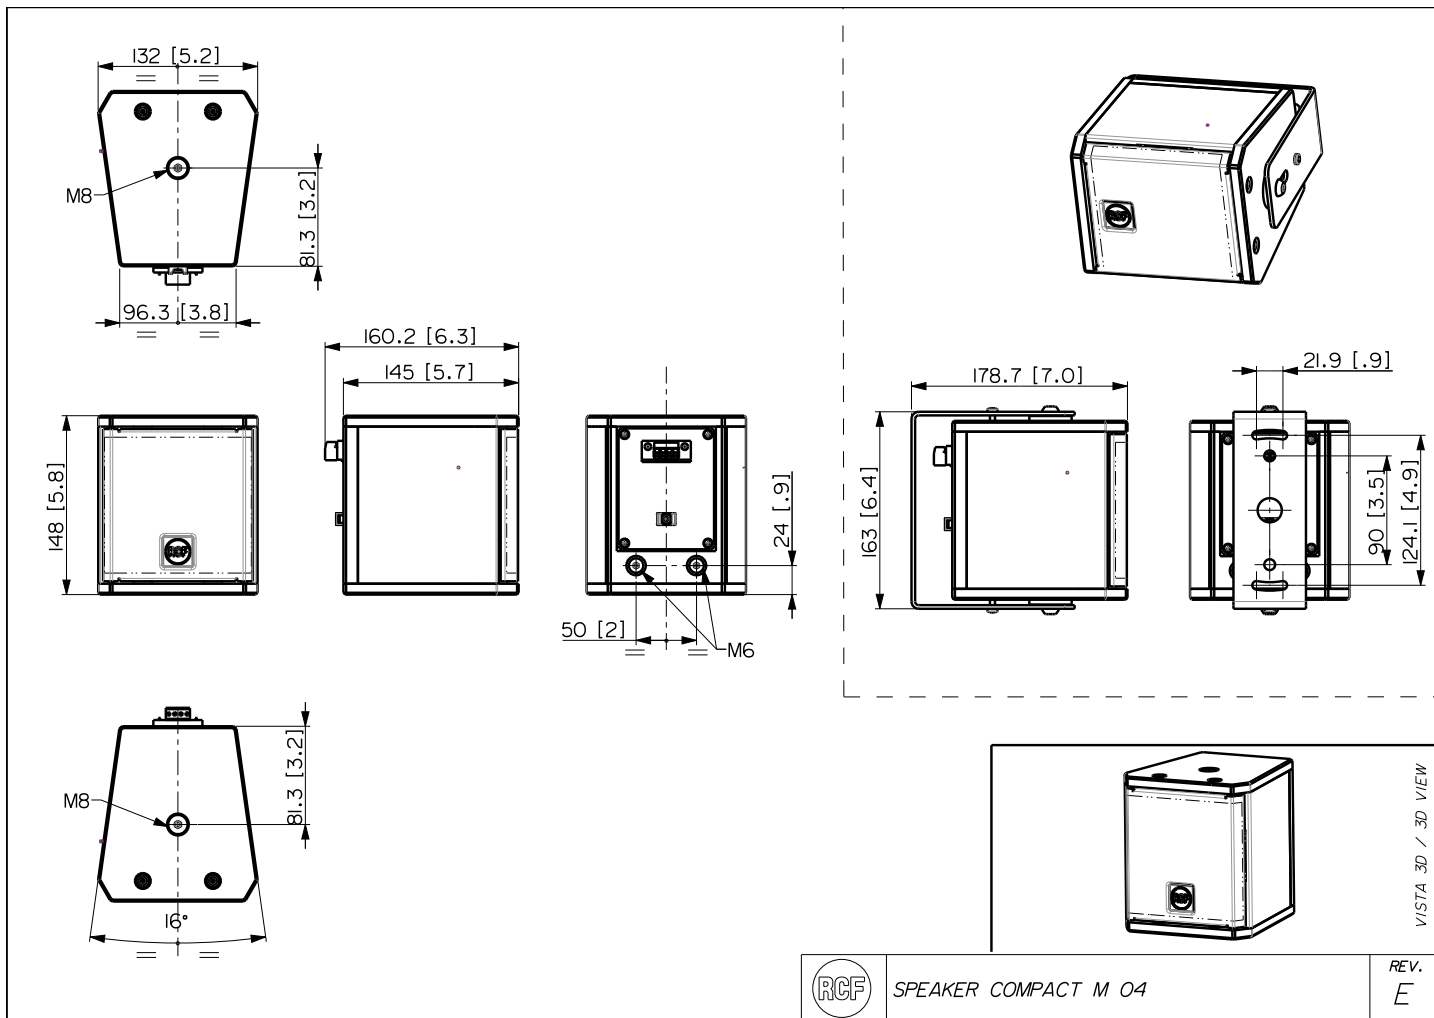

SPEAKER COMPACT M 04

REV.
E