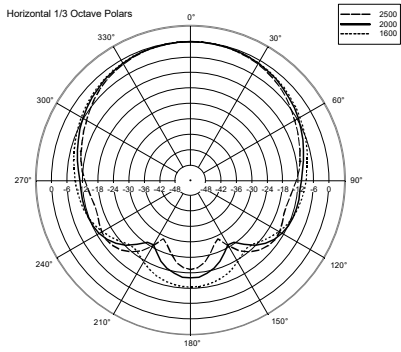

CARACTERÍSTICAS

- Woofer de 3.5" con un tweeter 1"
- Selector de corriente (100 V): 15 W - 7.5 W - 5 W - 2.5 W - 1.25 W
- Sensibilidad de 87 dB
- Color blanco RAL 9002 y negro RAL 9005
- Cuerpo de plástico UL 94 V0, rejilla de acero
- Protección ambiental grado IP 55

ESPECIFICACIONES

Especificaciones acústicas	Respuesta en frecuencia (-10 dB):	100 Hz ÷ 20000 Hz
	SPL máx. a 1 m:	102 dB
	Ángulo de cobertura horizontal:	180°
	Ángulo de cobertura vertical:	170°
	Sensibilidad del sistema:	87 dB
Sección de potencia	Impedancia nominal:	8 ohm
	Manejo de potencia:	15 W
	Manejo de potencia pico:	60 W PEAK
	Amplificador recomendado:	30 W
	Frecuencias de cruce:	2.5 Hz
Transductores	Tweeter de domo:	1.0"
	Altavoz de bajos:	3.5"
Sección de entrada/Sección de salida	Conectores de entrada:	Cable
	Conectores de salida:	Cable
	Transformador de voltaje constante:	100 V
	Selección de potencia 1:	15 W - 667 ohm
	Selección de potencia 2:	7.5 W - 1333 ohm
	Selección de potencia 3:	5 W - 2000 ohm
Cumplimiento estándar	Selección de potencia 4:	2.5 W - 4000 ohm
	Selección de potencia 5:	1.25 W - 8000 ohm
	Grado de protección IP:	IP 55
	Certificado CE:	Yes
	Especificaciones físicas	Material del gabinete/de la caja:
Hardware:		Aluminium U bracket
Rejilla:		Aluminium
Color:		White - RAL 9002, Black - RAL 9005
Tamaño	Altura:	197 mm / 7.76 inches
	Ancho:	130 mm / 5.12 inches
	Profundidad:	115 mm / 4.53 inches
	Peso:	1.7 kg / 3.75 lbs
Informaciones de envío	Altura de paquete:	260 mm / 10.24 inches
	Anchura de paquete:	180 mm / 7.09 inches
	Profundidad de paquete:	175 mm / 6.89 inches
	Peso de paquete:	1.96 kg / 4.32 lbs

EAN 8024530004941

DRAWINGS

HORIZONTAL 1/3 POLAR PLOT

VERTICAL 1/3 POLAR PLOT