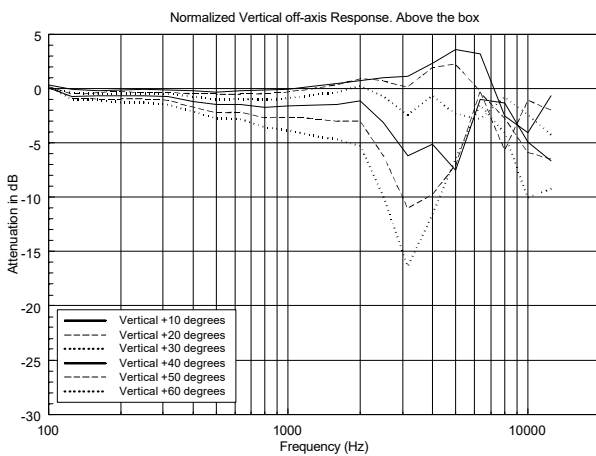

ESPECIFICACIONES

Especificaciones acústicas	Respuesta en frecuencia (-10 dB):	100 Hz ÷ 20000 Hz
	SPL máx. a 1 m:	102 dB
	Ángulo de cobertura horizontal:	180°
	Ángulo de cobertura vertical:	170°
	Sensibilidad del sistema:	87 dB
Sección de potencia	Impedancia nominal:	8 ohm
	Manejo de potencia:	15 W
	Manejo de potencia pico:	60 W PEAK
	Amplificador recomendado:	30 W
	Frecuencias de cruce:	2.5 Hz
Transductores	Tweeter de domo:	1.0"
	Altavoz de bajos:	3.5"
Sección de entrada/Sección de salida	Conectores de entrada:	Cable
	Conectores de salida:	Cable
	Transformador de voltaje constante:	100 V
	Selección de potencia 1:	15 W - 667 ohm
	Selección de potencia 2:	7.5 W - 1333 ohm
	Selección de potencia 3:	5 W - 2000 ohm
Cumplimiento estándar	Selección de potencia 4:	2.5 W - 4000 ohm
	Selección de potencia 5:	1.25 W - 8000 ohm
	Grado de protección IP:	IP 55
	Certificado CE:	Yes
	Especificaciones físicas	Material del gabinete/de la caja:
Hardware:		Aluminium U bracket
Rejilla:		Aluminium
Color:		White - RAL 9002, Black - RAL 9005
Tamaño	Altura:	197 mm / 7.76 inches
	Ancho:	130 mm / 5.12 inches
	Profundidad:	115 mm / 4.53 inches
	Peso:	1.7 kg / 3.75 lbs
Informaciones de envío	Altura de paquete:	260 mm / 10.24 inches
	Anchura de paquete:	180 mm / 7.09 inches
	Profundidad de paquete:	175 mm / 6.89 inches
	Peso de paquete:	1.96 kg / 4.32 lbs

EAN 8024530004941

DRAWINGS

HORIZONTAL 1/3 POLAR PLOT

VERTICAL 1/3 POLAR PLOT