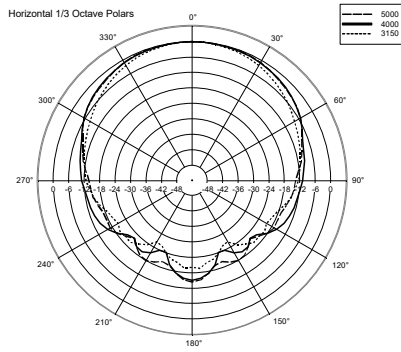

ESPECIFICACIONES

Especificaciones acústicas	Respuesta en frecuencia (-10 dB):	100 Hz ÷ 20000 Hz
	SPL máx. a 1 m:	102 dB
	Ángulo de cobertura horizontal:	180°
	Ángulo de cobertura vertical:	170°
	Sensibilidad del sistema:	87 dB
Sección de potencia	Impedancia nominal:	8 ohm
	Manejo de potencia:	15 W
	Manejo de potencia pico:	60 W PEAK
	Amplificador recomendado:	30 W
	Frecuencias de cruce:	2.5 Hz
Transductores	Tweeter de domo:	1.0"
	Altavoz de bajos:	3.5"
Sección de entrada/Sección de salida	Conectores de entrada:	Cable
	Conectores de salida:	Cable
	Transformador de voltaje constante:	100 V
	Selección de potencia 1:	15 W - 667 ohm
	Selección de potencia 2:	7.5 W - 1333 ohm
	Selección de potencia 3:	5 W - 2000 ohm
Cumplimiento estándar	Selección de potencia 4:	2.5 W - 4000 ohm
	Selección de potencia 5:	1.25 W - 8000 ohm
	Grado de protección IP:	IP 55
	Certificado CE:	Yes
	Especificaciones físicas	Material del gabinete/de la caja:
Hardware:		Aluminium U bracket
Rejilla:		Aluminium
Color:		White - RAL 9002, Black - RAL 9005
Tamaño	Altura:	197 mm / 7.76 inches
	Ancho:	130 mm / 5.12 inches
	Profundidad:	115 mm / 4.53 inches
	Peso:	1.7 kg / 3.75 lbs
Informaciones de envío	Altura de paquete:	260 mm / 10.24 inches
	Anchura de paquete:	180 mm / 7.09 inches
	Profundidad de paquete:	175 mm / 6.89 inches
	Peso de paquete:	1.96 kg / 4.32 lbs

EAN 8024530004941

DRAWINGS

HORIZONTAL 1/3 POLAR PLOT

VERTICAL 1/3 POLAR PLOT