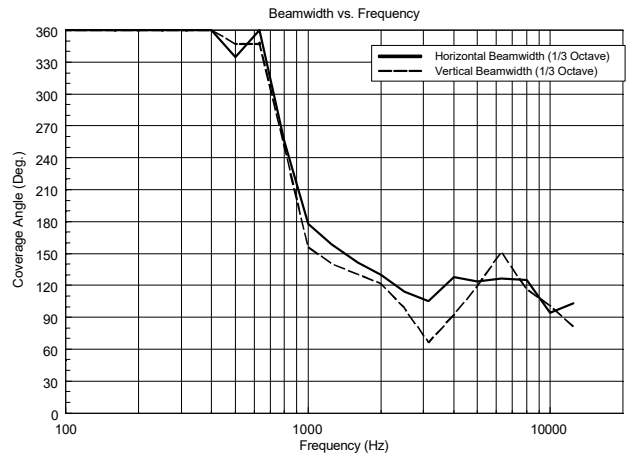

CARACTERÍSTICAS

- Woofer de 3.5" con un tweeter 1"
- Selector de corriente (100 V): 15 W - 7.5 W - 5 W - 2.5 W - 1.25 W
- Sensibilidad de 87 dB
- Color blanco RAL 9002 y negro RAL 9005
- Cuerpo de plástico UL 94 V0, rejilla de acero
- Protección ambiental grado IP 55

ESPECIFICACIONES

Especificaciones acústicas	Respuesta en frecuencia (-10 dB):	100 Hz ÷ 20000 Hz
	SPL máx. a 1 m:	102 dB
	Ángulo de cobertura horizontal:	180°
	Ángulo de cobertura vertical:	170°
	Sensibilidad del sistema:	87 dB
Sección de potencia	Impedancia nominal:	8 ohm
	Manejo de potencia:	15 W
	Manejo de potencia pico:	60 W PEAK
	Amplificador recomendado:	30 W
	Frecuencias de cruce:	2.5 Hz
Transductores	Tweeter de domo:	1.0"
	Altavoz de bajos:	3.5"
Sección de entrada/Sección de salida	Conectores de entrada:	Cable
	Conectores de salida:	Cable
	Transformador de voltaje constante:	100 V
	Selección de potencia 1:	15 W - 667 ohm
	Selección de potencia 2:	7.5 W - 1333 ohm
	Selección de potencia 3:	5 W - 2000 ohm
Cumplimiento estándar	Selección de potencia 4:	2.5 W - 4000 ohm
	Selección de potencia 5:	1.25 W - 8000 ohm
	Grado de protección IP:	IP 55
	Certificado CE:	Yes
	Especificaciones físicas	Material del gabinete/de la caja:
Hardware:		Aluminium U bracket
Rejilla:		Aluminium
Color:		White - RAL 9002, Black - RAL 9005
Tamaño	Altura:	197 mm / 7.76 inches
	Ancho:	130 mm / 5.12 inches
	Profundidad:	115 mm / 4.53 inches
	Peso:	1.7 kg / 3.75 lbs
Informaciones de envío	Altura de paquete:	260 mm / 10.24 inches
	Anchura de paquete:	180 mm / 7.09 inches
	Profundidad de paquete:	175 mm / 6.89 inches
	Peso de paquete:	1.96 kg / 4.32 lbs

EAN 8024530004941

DRAWINGS

HORIZONTAL 1/3 POLAR PLOT

VERTICAL 1/3 POLAR PLOT