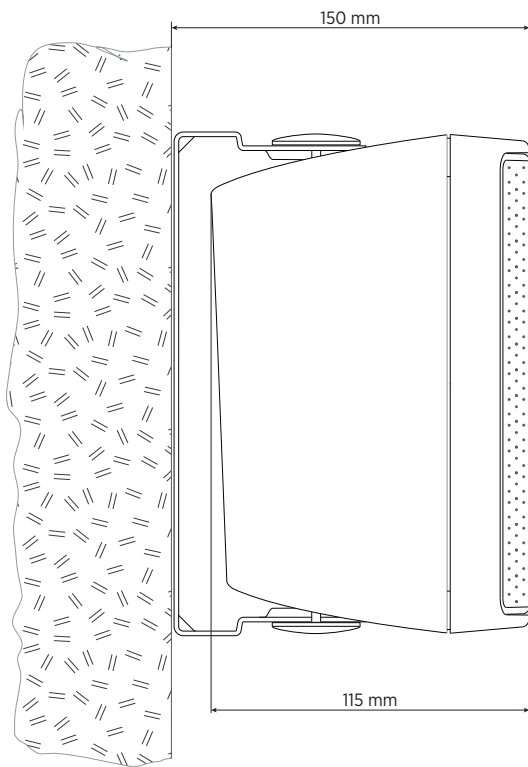

CARACTERÍSTICAS

- Woofer de 3.5" con un tweeter 1"
- Selector de corriente (100 V): 15 W - 7.5 W - 5 W - 2.5 W - 1.25 W
- Sensibilidad de 87 dB
- Color blanco RAL 9002 y negro RAL 9005
- Cuerpo de plástico UL 94 V0, rejilla de acero
- Protección ambiental grado IP 55

ESPECIFICACIONES

Especificaciones acústicas	Respuesta en frecuencia (-10 dB):	100 Hz ÷ 20000 Hz
	SPL máx. a 1 m:	102 dB
	Ángulo de cobertura horizontal:	180°
	Ángulo de cobertura vertical:	170°
	Sensibilidad del sistema:	87 dB
Sección de potencia	Impedancia nominal:	8 ohm
	Manejo de potencia:	15 W
	Manejo de potencia pico:	60 W PEAK
	Amplificador recomendado:	30 W
	Frecuencias de cruce:	2.5 Hz
Transductores	Tweeter de domo:	1.0"
	Altavoz de bajos:	3.5"
Sección de entrada/Sección de salida	Conectores de entrada:	Cable
	Conectores de salida:	Cable
	Transformador de voltaje constante:	100 V
	Selección de potencia 1:	15 W - 667 ohm
	Selección de potencia 2:	7.5 W - 1333 ohm
	Selección de potencia 3:	5 W - 2000 ohm
Cumplimiento estándar	Selección de potencia 4:	2.5 W - 4000 ohm
	Selección de potencia 5:	1.25 W - 8000 ohm
	Grado de protección IP:	IP 55
	Certificado CE:	Yes
	Especificaciones físicas	Material del gabinete/de la caja:
Hardware:		Aluminium U bracket
Rejilla:		Aluminium
Color:		White - RAL 9002, Black - RAL 9005
Tamaño	Altura:	197 mm / 7.76 inches
	Ancho:	130 mm / 5.12 inches
	Profundidad:	115 mm / 4.53 inches
	Peso:	1.7 kg / 3.75 lbs
Informaciones de envío	Altura de paquete:	260 mm / 10.24 inches
	Anchura de paquete:	180 mm / 7.09 inches
	Profundidad de paquete:	175 mm / 6.89 inches
	Peso de paquete:	1.96 kg / 4.32 lbs

EAN 8024530004941

DRAWINGS

HORIZONTAL 1/3 POLAR PLOT

VERTICAL 1/3 POLAR PLOT