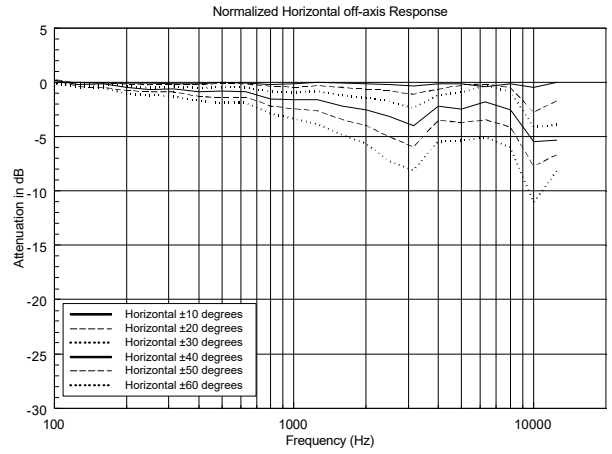

ESPECIFICACIONES

Especificaciones acústicas	Respuesta en frecuencia (-10 dB):	100 Hz ÷ 20000 Hz
	SPL máx. a 1 m:	102 dB
	Ángulo de cobertura horizontal:	180°
	Ángulo de cobertura vertical:	170°
	Sensibilidad del sistema:	87 dB
Sección de potencia	Impedancia nominal:	8 ohm
	Manejo de potencia:	15 W
	Manejo de potencia pico:	60 W PEAK
	Amplificador recomendado:	30 W
	Frecuencias de cruce:	2.5 Hz
Transductores	Tweeter de domo:	1.0"
	Altavoz de bajos:	3.5"
Sección de entrada/Sección de salida	Conectores de entrada:	Cable
	Conectores de salida:	Cable
	Transformador de voltaje constante:	100 V
	Selección de potencia 1:	15 W - 667 ohm
	Selección de potencia 2:	7.5 W - 1333 ohm
	Selección de potencia 3:	5 W - 2000 ohm
Cumplimiento estándar	Selección de potencia 4:	2.5 W - 4000 ohm
	Selección de potencia 5:	1.25 W - 8000 ohm
	Grado de protección IP:	IP 55
	Certificado CE:	Yes
	Especificaciones físicas	Material del gabinete/de la caja:
Hardware:		Aluminium U bracket
Rejilla:		Aluminium
Color:		White - RAL 9002, Black - RAL 9005
Tamaño	Altura:	197 mm / 7.76 inches
	Ancho:	130 mm / 5.12 inches
	Profundidad:	115 mm / 4.53 inches
	Peso:	1.7 kg / 3.75 lbs
Informaciones de envío	Altura de paquete:	260 mm / 10.24 inches
	Anchura de paquete:	180 mm / 7.09 inches
	Profundidad de paquete:	175 mm / 6.89 inches
	Peso de paquete:	1.96 kg / 4.32 lbs

EAN 8024530004941

DRAWINGS

HORIZONTAL 1/3 POLAR PLOT

VERTICAL 1/3 POLAR PLOT