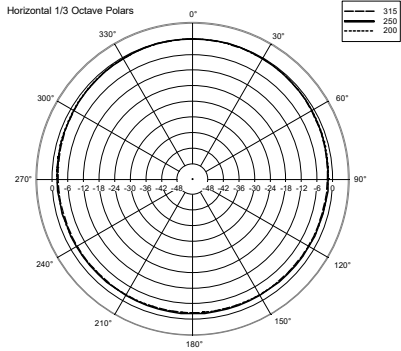

ESPECIFICACIONES

Especificaciones acústicas	Respuesta en frecuencia (-10 dB):	100 Hz ÷ 20000 Hz
	SPL máx. a 1 m:	102 dB
	Ángulo de cobertura horizontal:	180°
	Ángulo de cobertura vertical:	170°
	Sensibilidad del sistema:	87 dB
Sección de potencia	Impedancia nominal:	8 ohm
	Manejo de potencia:	15 W
	Manejo de potencia pico:	60 W PEAK
	Amplificador recomendado:	30 W
	Frecuencias de cruce:	2.5 Hz
Transductores	Tweeter de domo:	1.0"
	Altavoz de bajos:	3.5"
Sección de entrada/Sección de salida	Conectores de entrada:	Cable
	Conectores de salida:	Cable
	Transformador de voltaje constante:	100 V
	Selección de potencia 1:	15 W - 667 ohm
	Selección de potencia 2:	7.5 W - 1333 ohm
	Selección de potencia 3:	5 W - 2000 ohm
Cumplimiento estándar	Selección de potencia 4:	2.5 W - 4000 ohm
	Selección de potencia 5:	1.25 W - 8000 ohm
	Grado de protección IP:	IP 55
	Certificado CE:	Yes
	Especificaciones físicas	Material del gabinete/de la caja:
Hardware:		Aluminium U bracket
Rejilla:		Aluminium
Color:		White - RAL 9002, Black - RAL 9005
Tamaño	Altura:	197 mm / 7.76 inches
	Ancho:	130 mm / 5.12 inches
	Profundidad:	115 mm / 4.53 inches
	Peso:	1.7 kg / 3.75 lbs
Informaciones de envío	Altura de paquete:	260 mm / 10.24 inches
	Anchura de paquete:	180 mm / 7.09 inches
	Profundidad de paquete:	175 mm / 6.89 inches
	Peso de paquete:	1.96 kg / 4.32 lbs

EAN 8024530004941

DRAWINGS

HORIZONTAL 1/3 POLAR PLOT

VERTICAL 1/3 POLAR PLOT