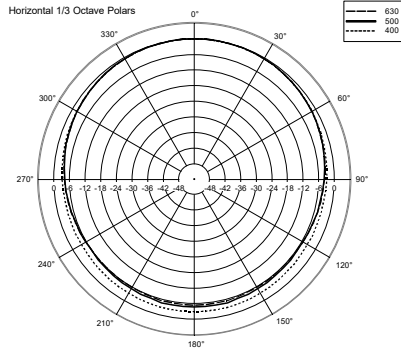

ESPECIFICACIONES

Especificaciones acústicas	Respuesta en frecuencia (-10 dB):	100 Hz ÷ 20000 Hz
	SPL máx. a 1 m:	102 dB
	Ángulo de cobertura horizontal:	180°
	Ángulo de cobertura vertical:	170°
	Sensibilidad del sistema:	87 dB
Sección de potencia	Impedancia nominal:	8 ohm
	Manejo de potencia:	15 W
	Manejo de potencia pico:	60 W PEAK
	Amplificador recomendado:	30 W
	Frecuencias de cruce:	2.5 Hz
Transductores	Tweeter de domo:	1.0"
	Altavoz de bajos:	3.5"
Sección de entrada/Sección de salida	Conectores de entrada:	Cable
	Conectores de salida:	Cable
	Transformador de voltaje constante:	100 V
	Selección de potencia 1:	15 W - 667 ohm
	Selección de potencia 2:	7.5 W - 1333 ohm
	Selección de potencia 3:	5 W - 2000 ohm
Cumplimiento estándar	Selección de potencia 4:	2.5 W - 4000 ohm
	Selección de potencia 5:	1.25 W - 8000 ohm
	Grado de protección IP:	IP 55
	Certificado CE:	Yes
	Especificaciones físicas	Material del gabinete/de la caja:
Hardware:		Aluminium U bracket
Rejilla:		Aluminium
Color:		White - RAL 9002, Black - RAL 9005
Tamaño	Altura:	197 mm / 7.76 inches
	Ancho:	130 mm / 5.12 inches
	Profundidad:	115 mm / 4.53 inches
	Peso:	1.7 kg / 3.75 lbs
Informaciones de envío	Altura de paquete:	260 mm / 10.24 inches
	Anchura de paquete:	180 mm / 7.09 inches
	Profundidad de paquete:	175 mm / 6.89 inches
	Peso de paquete:	1.96 kg / 4.32 lbs

EAN 8024530004941

DRAWINGS

HORIZONTAL 1/3 POLAR PLOT

VERTICAL 1/3 POLAR PLOT