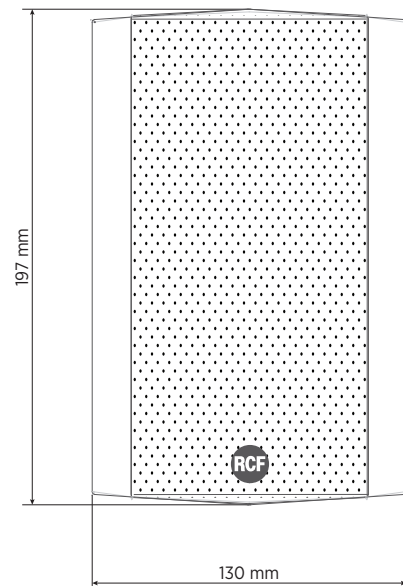

CARACTERÍSTICAS

- Woofer de 3.5" con un tweeter 1"
- Selector de corriente (100 V): 15 W - 7.5 W - 5 W - 2.5 W - 1.25 W
- Sensibilidad de 87 dB
- Color blanco RAL 9002 y negro RAL 9005
- Cuerpo de plástico UL 94 V0, rejilla de acero
- Protección ambiental grado IP 55

ESPECIFICACIONES

Especificaciones acústicas	Respuesta en frecuencia (-10 dB):	100 Hz ÷ 20000 Hz
	SPL máx. a 1 m:	102 dB
	Ángulo de cobertura horizontal:	180°
	Ángulo de cobertura vertical:	170°
	Sensibilidad del sistema:	87 dB
Sección de potencia	Impedancia nominal:	8 ohm
	Manejo de potencia:	15 W
	Manejo de potencia pico:	60 W PEAK
	Amplificador recomendado:	30 W
	Frecuencias de cruce:	2.5 Hz
Transductores	Tweeter de domo:	1.0"
	Altavoz de bajos:	3.5"
Sección de entrada/Sección de salida	Conectores de entrada:	Cable
	Conectores de salida:	Cable
	Transformador de voltaje constante:	100 V
	Selección de potencia 1:	15 W - 667 ohm
	Selección de potencia 2:	7.5 W - 1333 ohm
	Selección de potencia 3:	5 W - 2000 ohm
Cumplimiento estándar	Selección de potencia 4:	2.5 W - 4000 ohm
	Selección de potencia 5:	1.25 W - 8000 ohm
	Grado de protección IP:	IP 55
	Certificado CE:	Yes
	Especificaciones físicas	Material del gabinete/de la caja:
Hardware:		Aluminium U bracket
Rejilla:		Aluminium
Color:		White - RAL 9002, Black - RAL 9005
Tamaño	Altura:	197 mm / 7.76 inches
	Ancho:	130 mm / 5.12 inches
	Profundidad:	115 mm / 4.53 inches
	Peso:	1.7 kg / 3.75 lbs
Informaciones de envío	Altura de paquete:	260 mm / 10.24 inches
	Anchura de paquete:	180 mm / 7.09 inches
	Profundidad de paquete:	175 mm / 6.89 inches
	Peso de paquete:	1.96 kg / 4.32 lbs

EAN 8024530004941

DRAWINGS

HORIZONTAL 1/3 POLAR PLOT

VERTICAL 1/3 POLAR PLOT