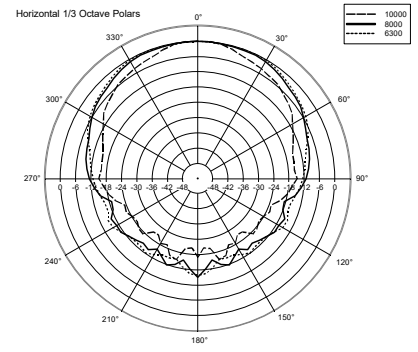

CARACTERÍSTICAS

- Woofer de 3.5" con un tweeter 1"
- Selector de corriente (100 V): 15 W - 7.5 W - 5 W - 2.5 W - 1.25 W
- Sensibilidad de 87 dB
- Color blanco RAL 9002 y negro RAL 9005
- Cuerpo de plástico UL 94 V0, rejilla de acero
- Protección ambiental grado IP 55

ESPECIFICACIONES

Especificaciones acústicas	Respuesta en frecuencia (-10 dB):	100 Hz ÷ 20000 Hz
	SPL máx. a 1 m:	102 dB
	Ángulo de cobertura horizontal:	180°
	Ángulo de cobertura vertical:	170°
	Sensibilidad del sistema:	87 dB
Sección de potencia	Impedancia nominal:	8 ohm
	Manejo de potencia:	15 W
	Manejo de potencia pico:	60 W PEAK
	Amplificador recomendado:	30 W
	Frecuencias de cruce:	2.5 Hz
Transductores	Tweeter de domo:	1.0"
	Altavoz de bajos:	3.5"
Sección de entrada/Sección de salida	Conectores de entrada:	Cable
	Conectores de salida:	Cable
	Transformador de voltaje constante:	100 V
	Selección de potencia 1:	15 W - 667 ohm
	Selección de potencia 2:	7.5 W - 1333 ohm
	Selección de potencia 3:	5 W - 2000 ohm
Cumplimiento estándar	Selección de potencia 4:	2.5 W - 4000 ohm
	Selección de potencia 5:	1.25 W - 8000 ohm
	Grado de protección IP:	IP 55
	Certificado CE:	Yes
	Especificaciones físicas	Material del gabinete/de la caja:
Hardware:		Aluminium U bracket
Rejilla:		Aluminium
Color:		White - RAL 9002, Black - RAL 9005
Tamaño	Altura:	197 mm / 7.76 inches
	Ancho:	130 mm / 5.12 inches
	Profundidad:	115 mm / 4.53 inches
	Peso:	1.7 kg / 3.75 lbs
Informaciones de envío	Altura de paquete:	260 mm / 10.24 inches
	Anchura de paquete:	180 mm / 7.09 inches
	Profundidad de paquete:	175 mm / 6.89 inches
	Peso de paquete:	1.96 kg / 4.32 lbs

EAN 8024530004941

DRAWINGS

HORIZONTAL 1/3 POLAR PLOT

VERTICAL 1/3 POLAR PLOT