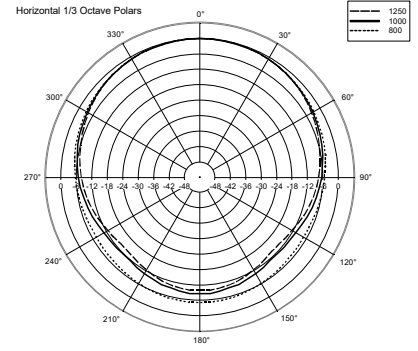

CARACTERÍSTICAS

- Woofer de 3.5" con un tweeter 1"
- Selector de corriente (100 V): 15 W - 7.5 W - 5 W - 2.5 W - 1.25 W
- Sensibilidad de 87 dB
- Color blanco RAL 9002 y negro RAL 9005
- Cuerpo de plástico UL 94 V0, rejilla de acero
- Protección ambiental grado IP 55

ESPECIFICACIONES

Especificaciones acústicas	Respuesta en frecuencia (-10 dB):	100 Hz ÷ 20000 Hz
	SPL máx. a 1 m:	102 dB
	Ángulo de cobertura horizontal:	180°
	Ángulo de cobertura vertical:	170°
	Sensibilidad del sistema:	87 dB
Sección de potencia	Impedancia nominal:	8 ohm
	Manejo de potencia:	15 W
	Manejo de potencia pico:	60 W PEAK
	Amplificador recomendado:	30 W
	Frecuencias de cruce:	2.5 Hz
Transductores	Tweeter de domo:	1.0"
	Altavoz de bajos:	3.5"
Sección de entrada/Sección de salida	Conectores de entrada:	Cable
	Conectores de salida:	Cable
	Transformador de voltaje constante:	100 V
	Selección de potencia 1:	15 W - 667 ohm
	Selección de potencia 2:	7.5 W - 1333 ohm
	Selección de potencia 3:	5 W - 2000 ohm
Cumplimiento estándar	Selección de potencia 4:	2.5 W - 4000 ohm
	Selección de potencia 5:	1.25 W - 8000 ohm
	Grado de protección IP:	IP 55
	Certificado CE:	Yes
	Especificaciones físicas	Material del gabinete/de la caja:
Hardware:		Aluminium U bracket
Rejilla:		Aluminium
Color:		White - RAL 9002, Black - RAL 9005
Tamaño	Altura:	197 mm / 7.76 inches
	Ancho:	130 mm / 5.12 inches
	Profundidad:	115 mm / 4.53 inches
	Peso:	1.7 kg / 3.75 lbs
Informaciones de envío	Altura de paquete:	260 mm / 10.24 inches
	Anchura de paquete:	180 mm / 7.09 inches
	Profundidad de paquete:	175 mm / 6.89 inches
	Peso de paquete:	1.96 kg / 4.32 lbs

EAN 8024530004941

DRAWINGS

HORIZONTAL 1/3 POLAR PLOT

VERTICAL 1/3 POLAR PLOT