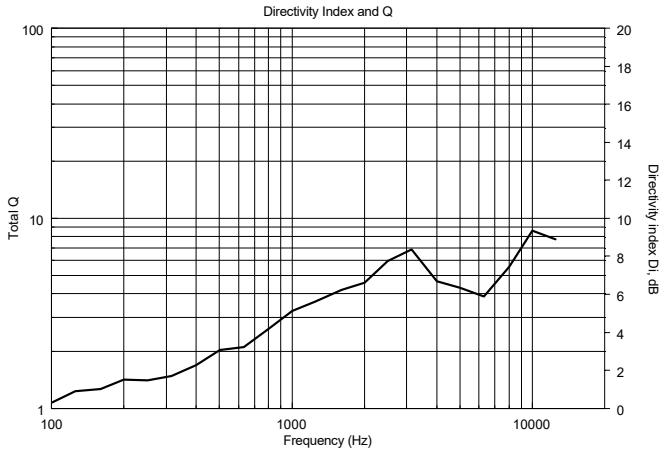

CARACTERÍSTICAS

- Woofer de 3.5" con un tweeter 1"
- Selector de corriente (100 V): 15 W - 7.5 W - 5 W - 2.5 W - 1.25 W
- Sensibilidad de 87 dB
- Color blanco RAL 9002 y negro RAL 9005
- Cuerpo de plástico UL 94 V0, rejilla de acero
- Protección ambiental grado IP 55

ESPECIFICACIONES

Especificaciones acústicas	Respuesta en frecuencia (-10 dB):	100 Hz ÷ 20000 Hz
	SPL máx. a 1 m:	102 dB
	Ángulo de cobertura horizontal:	180°
	Ángulo de cobertura vertical:	170°
	Sensibilidad del sistema:	87 dB
Sección de potencia	Impedancia nominal:	8 ohm
	Manejo de potencia:	15 W
	Manejo de potencia pico:	60 W PEAK
	Amplificador recomendado:	30 W
	Frecuencias de cruce:	2.5 Hz
Transductores	Tweeter de domo:	1.0"
	Altavoz de bajos:	3.5"
Sección de entrada/Sección de salida	Conectores de entrada:	Cable
	Conectores de salida:	Cable
	Transformador de voltaje constante:	100 V
	Selección de potencia 1:	15 W - 667 ohm
	Selección de potencia 2:	7.5 W - 1333 ohm
	Selección de potencia 3:	5 W - 2000 ohm
Cumplimiento estándar	Selección de potencia 4:	2.5 W - 4000 ohm
	Selección de potencia 5:	1.25 W - 8000 ohm
	Grado de protección IP:	IP 55
	Certificado CE:	Yes
	Especificaciones físicas	Material del gabinete/de la caja:
Hardware:		Aluminium U bracket
Rejilla:		Aluminium
Color:		White - RAL 9002, Black - RAL 9005
Tamaño	Altura:	197 mm / 7.76 inches
	Ancho:	130 mm / 5.12 inches
	Profundidad:	115 mm / 4.53 inches
	Peso:	1.7 kg / 3.75 lbs
Informaciones de envío	Altura de paquete:	260 mm / 10.24 inches
	Anchura de paquete:	180 mm / 7.09 inches
	Profundidad de paquete:	175 mm / 6.89 inches
	Peso de paquete:	1.96 kg / 4.32 lbs

EAN 8024530004941

DRAWINGS

HORIZONTAL 1/3 POLAR PLOT

VERTICAL 1/3 POLAR PLOT