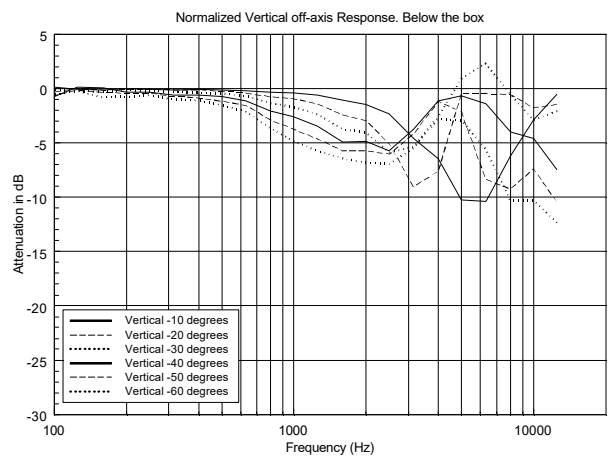

ESPECIFICACIONES

Especificaciones acústicas	Respuesta en frecuencia (-10 dB):	100 Hz ÷ 20000 Hz
	SPL máx. a 1 m:	102 dB
	Ángulo de cobertura horizontal:	180°
	Ángulo de cobertura vertical:	170°
	Sensibilidad del sistema:	87 dB
Sección de potencia	Impedancia nominal:	8 ohm
	Manejo de potencia:	15 W
	Manejo de potencia pico:	60 W PEAK
	Amplificador recomendado:	30 W
	Frecuencias de cruce:	2.5 Hz
Transductores	Tweeter de domo:	1.0"
	Altavoz de bajos:	3.5"
Sección de entrada/Sección de salida	Conectores de entrada:	Cable
	Conectores de salida:	Cable
	Transformador de voltaje constante:	100 V
	Selección de potencia 1:	15 W - 667 ohm
	Selección de potencia 2:	7.5 W - 1333 ohm
	Selección de potencia 3:	5 W - 2000 ohm
Cumplimiento estándar	Selección de potencia 4:	2.5 W - 4000 ohm
	Selección de potencia 5:	1.25 W - 8000 ohm
	Grado de protección IP:	IP 55
	Certificado CE:	Yes
	Especificaciones físicas	Material del gabinete/de la caja:
Hardware:		Aluminium U bracket
Rejilla:		Aluminium
Color:		White - RAL 9002, Black - RAL 9005
Tamaño	Altura:	197 mm / 7.76 inches
	Ancho:	130 mm / 5.12 inches
	Profundidad:	115 mm / 4.53 inches
	Peso:	1.7 kg / 3.75 lbs
Informaciones de envío	Altura de paquete:	260 mm / 10.24 inches
	Anchura de paquete:	180 mm / 7.09 inches
	Profundidad de paquete:	175 mm / 6.89 inches
	Peso de paquete:	1.96 kg / 4.32 lbs

EAN 8024530004941

DRAWINGS

HORIZONTAL 1/3 POLAR PLOT

VERTICAL 1/3 POLAR PLOT