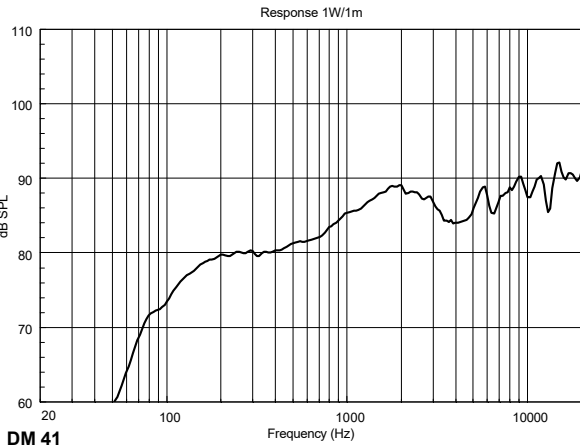

CARACTERÍSTICAS

- Woofer de 3.5" con un tweeter 1"
- Selector de corriente (100 V): 15 W - 7.5 W - 5 W - 2.5 W - 1.25 W
- Sensibilidad de 87 dB
- Color blanco RAL 9002 y negro RAL 9005
- Cuerpo de plástico UL 94 V0, rejilla de acero
- Protección ambiental grado IP 55

ESPECIFICACIONES

Especificaciones acústicas	Respuesta en frecuencia (-10 dB):	100 Hz ÷ 20000 Hz
	SPL máx. a 1 m:	102 dB
	Ángulo de cobertura horizontal:	180°
	Ángulo de cobertura vertical:	170°
	Sensibilidad del sistema:	87 dB
Sección de potencia	Impedancia nominal:	8 ohm
	Manejo de potencia:	15 W
	Manejo de potencia pico:	60 W PEAK
	Amplificador recomendado:	30 W
	Frecuencias de cruce:	2.5 Hz
Transductores	Tweeter de domo:	1.0"
	Altavoz de bajos:	3.5"
Sección de entrada/Sección de salida	Conectores de entrada:	Cable
	Conectores de salida:	Cable
	Transformador de voltaje constante:	100 V
	Selección de potencia 1:	15 W - 667 ohm
	Selección de potencia 2:	7.5 W - 1333 ohm
	Selección de potencia 3:	5 W - 2000 ohm
Cumplimiento estándar	Selección de potencia 4:	2.5 W - 4000 ohm
	Selección de potencia 5:	1.25 W - 8000 ohm
	Grado de protección IP:	IP 55
	Certificado CE:	Yes
	Especificaciones físicas	Material del gabinete/de la caja:
Hardware:		Aluminium U bracket
Rejilla:		Aluminium
Color:		White - RAL 9002, Black - RAL 9005
Tamaño	Altura:	197 mm / 7.76 inches
	Ancho:	130 mm / 5.12 inches
	Profundidad:	115 mm / 4.53 inches
	Peso:	1.7 kg / 3.75 lbs
Informaciones de envío	Altura de paquete:	260 mm / 10.24 inches
	Anchura de paquete:	180 mm / 7.09 inches
	Profundidad de paquete:	175 mm / 6.89 inches
	Peso de paquete:	1.96 kg / 4.32 lbs

EAN 8024530004941

DRAWINGS

HORIZONTAL 1/3 POLAR PLOT

VERTICAL 1/3 POLAR PLOT